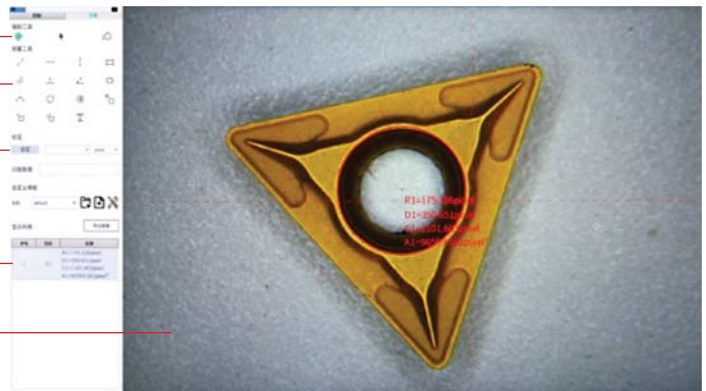

高清自动对焦显微镜(大视场) 型号 5312-AF107

800万像素

可同时连接
电脑和电视

自动对焦

拍照、录像、测量

- 自动对焦相机
- 带拍照录像功能
- 可同时连接电视(HDMI接口)和电脑(网口)
- 相机端内置测量软件
- 电脑端配套软件,可拍照并保存
- 自动曝光,白平衡
- 亮度、对比度、增益调节

电视软件(标配)

辅助工具

测量工具

校准

测量结果

实时影像

手持控制器(选配,适用于电视端)

技术参数

传感器	1/2.8" CMOS
像素	8M
分辨率	3264×2448
帧速率	60fps/50fps
自动对焦范围	100mm~∞
输出接口	HDMI, 网口
电源	电源适配器
尺寸(长×宽×高)	500×280×410mm
重量	17kg

标准配置